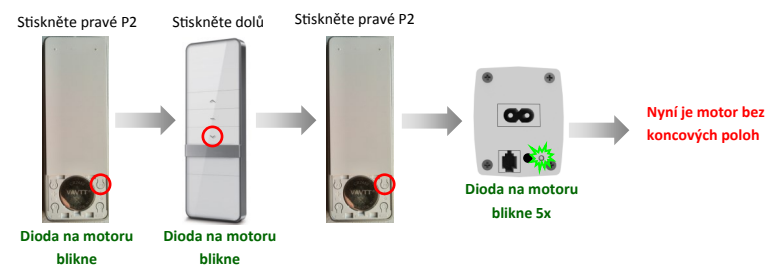

V Vymazání koncových poloh (71-1015)