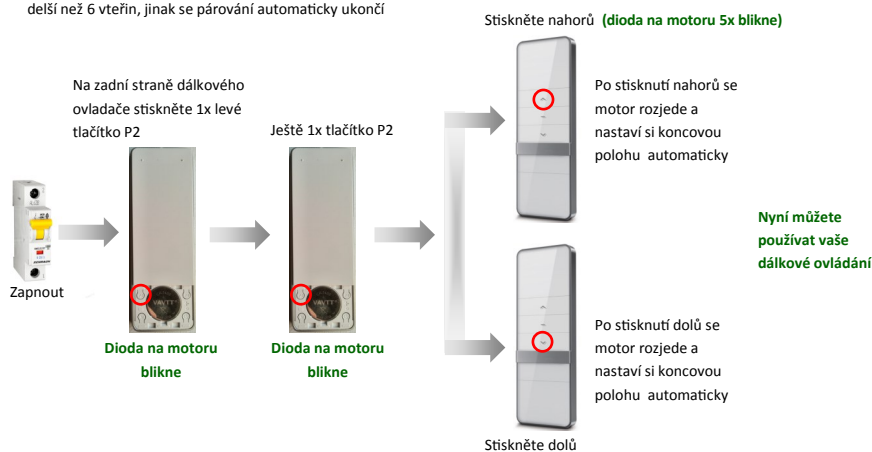

## Dálkový ovladač 1 kanálový

Přenosný 1 kanálový dálkový ovladač 71-1001 pro ovládání motorů z řady Astra 71

Tlačítka nahoru, stop a dolů.

Baterie: 3V (CR 2430)

Frekvence: 433 MHz

Pracovní teplota: -10°C + 50°C

### S Spárování s dálkovým ovládačem

Během doby párování dálkového ovladače nesmí být prodleva delší než 6 vteřin, jinak se párování automaticky ukončí

Podržte tlačítko STOP po dobu 2 vteřin motor se zastaví na vaší třetí poloze