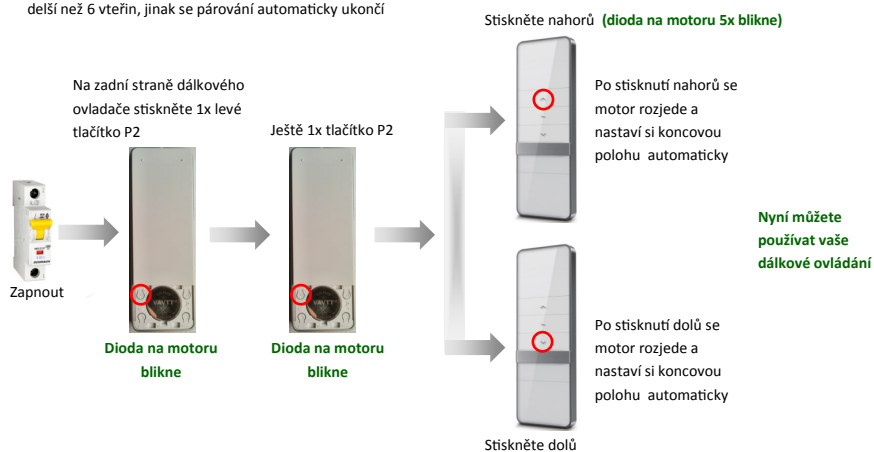

## Dálkový ovladač 1 kanálový

Přenosný 1 kanálový dálkový ovladač 71-1001 pro ovládání motorů z řady Astra 71

Tlačítka nahoru, stop a dolů.

Baterie: 3V (CR 2430)  
 Frekvence: 433 MHz  
 Pracovní teplota: -10°C + 50°C

### S Spárování s dálkovým ovládačem

Během doby párování dálkového ovladače nesmí být prodleva delší než 6 vteřin, jinak se párování automaticky ukončí

Podržte tlačítko STOP po dobu 2 vteřin motor se zastaví na vaší třetí poloze