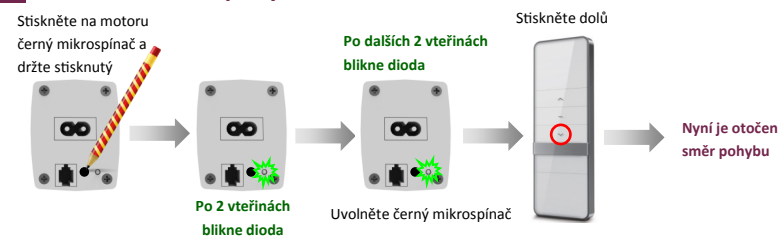

N Nastavení směru pohybu