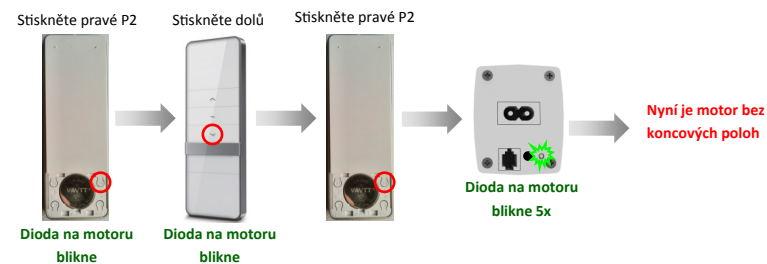

V Vymazání koncových poloh (71-1015)