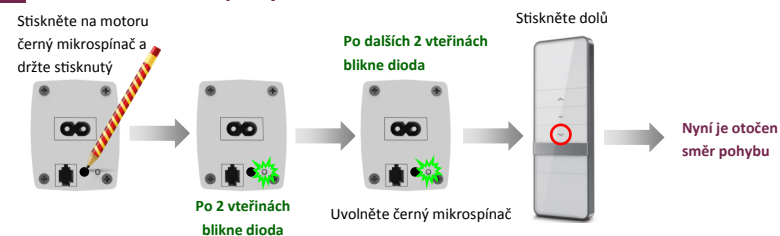

Frekvence: 433 MHz

Pracovní teplota: -10°C + 50°C

S Spárování s dálkovým ovládačem

Během doby párování dálkového ovladače nesmí být prodleva delší než 6 vteřin, jinak se párování automaticky ukončí

Podržte tlačítko STOP po dobu 2 vteřin motor se zastaví na vaší třetí poloze

N Nastavení třetí koncové polohy

Na dálkovém ovladači posunem dopředu nebo dozadu si zvolte kde chcete aby byl nastaven třetí doraz.

N Nastavení směru pohybu

V Vymazání koncových poloh

V Vymazání motoru do továrního nastavení