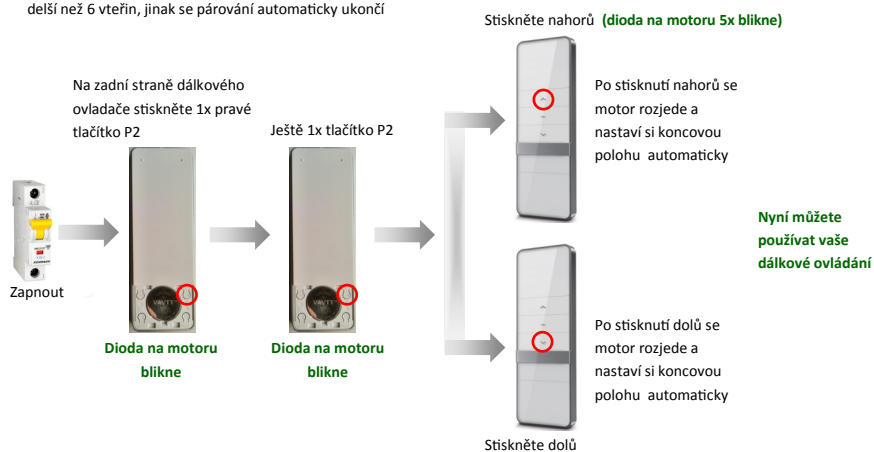

71-1015

Dálkový ovladač 1-15 kanálový

71-1015

Dálkový ovladač 1-15 kanálový

Přenosný 15 kanálový dálkový ovladač 71-1015 pro ovládání motorů z řady Astra 71

Tlačítka nahoru, stop a dolů.

Nahoru
Stop
Dolů

Baterie: 3V (CR 2430)

Frekvence: 433 MHz

Pracovní teplota: -10°C + 50°C

S Spárování s dálkovým ovládačem

Během doby párování dálkového ovladače nesmí být prodleva delší než 6 vteřin, jinak se párování automaticky ukončí

Podržte tlačítko STOP po dobu 2 vteřin motor se zastaví na vaší třetí poloze

N Nastavení třetí koncové polohy

Na dálkovém ovladači posunem dopředu nebo dozadu si zvolte kde chcete aby byl nastaven třetí doraz.

N Nastavení směru pohybu

V Vymazání koncových poloh

V Vymazání motoru do továrního nastavení