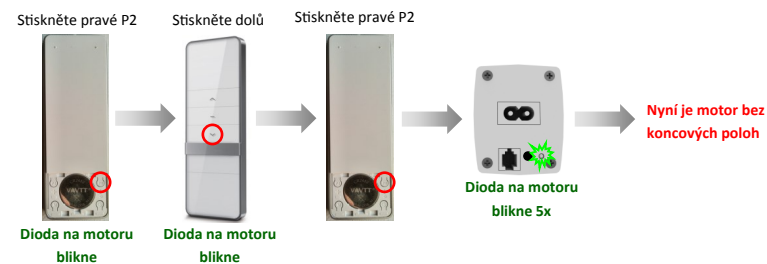

71-1015

Dálkový ovladač 1-15 kanálový

71-1015

Dálkový ovladač 1-15 kanálový

Přenosný 15 kanálový dálkový ovladač 71-1015 pro ovládání motorů z řady Astra 71

Tlačítka nahoru, stop a dolů.

Nahoru
Stop
Dolů

Baterie: 3V (CR 2430)

Frekvence: 433 MHz

Pracovní teplota: -10°C + 50°C

S Spárování s dálkovým ovládačem

Během doby párování dálkového ovladače nesmí být prodleva delší než 6 vteřin, jinak se párování automaticky ukončí

Podržte tlačítko STOP po dobu 2 vteřin motor se zastaví na vaší třetí poloze

N Nastavení třetí koncové polohy

Na dálkovém ovladači posunem dopředu nebo dozadu si zvolte kde chcete aby byl nastaven třetí doraz.

N Nastavení směru pohybu

V Vymazání koncových poloh

V Vymazání motoru do továrního nastavení