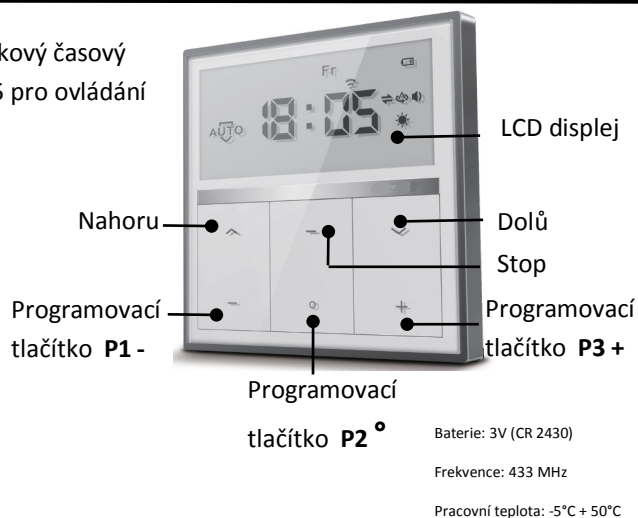

## Nastavení času pro spuštění motoru

71-2105

Dálkový ovladač 1-5 kanálový  
Programovatelný časový

## 5 kanálový dálkový časový stěnový ovladač

Přenosný 5 kanálový dálkový časový stěnový ovladač 71-2105 pro ovládání motoru Astra 71-051