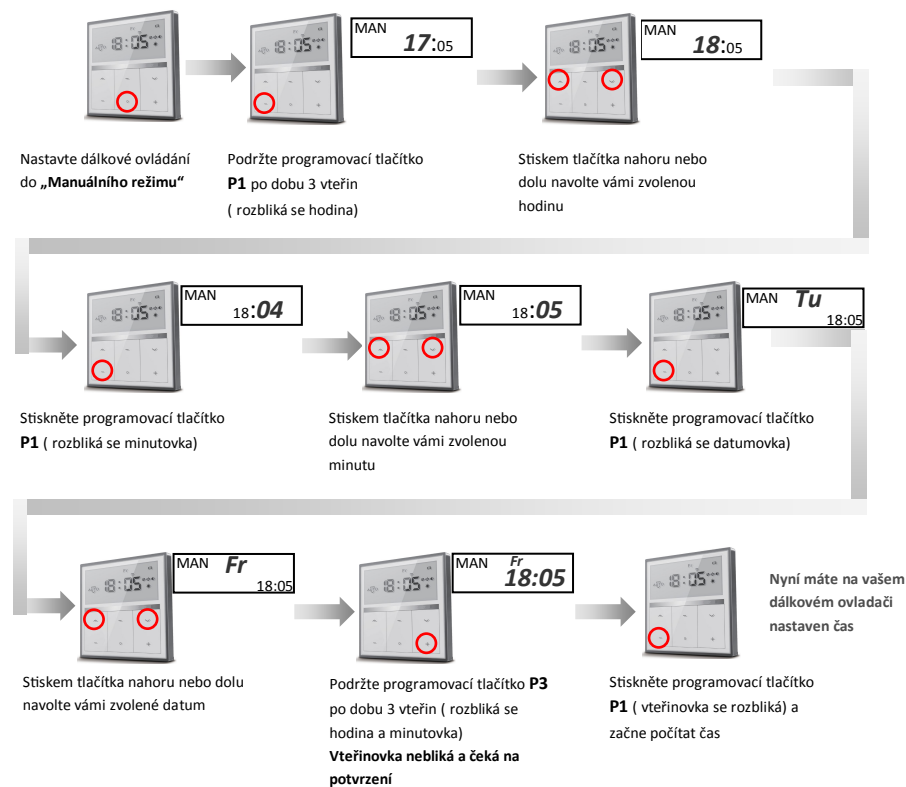

Během nastavování času na dálkovém ovladači nesmí být prodleva delší než 60 vteřin, jinak se nastavování automaticky ukončí