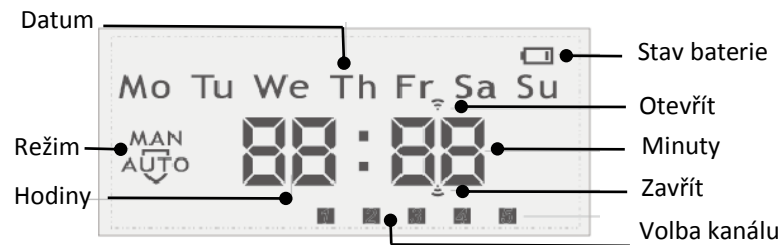

## Nastavení času pro spuštění motoru

71-2105

Dálkový ovladač 1-5 kanálový  
Programovatelný časový

## 5 kanálový dálkový časový stěnový ovladač

Přenosný 5 kanálový dálkový časový stěnový ovladač 71-2105 pro ovládání motoru Astra 71-051