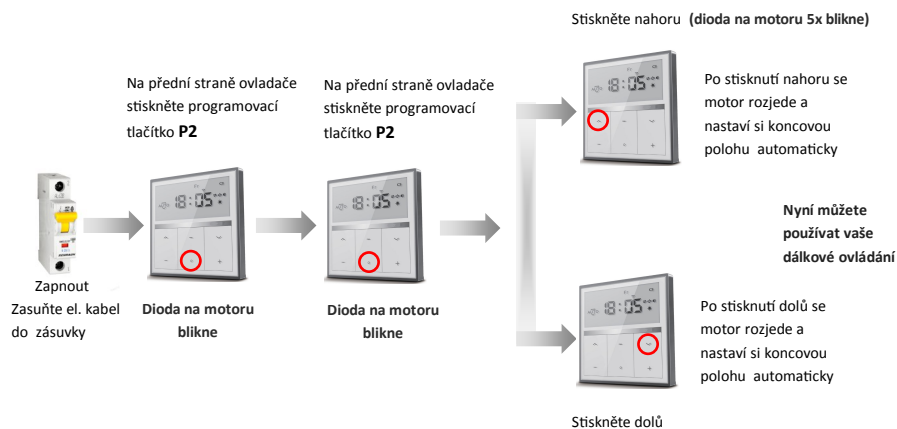

## 5 kanálový dálkový časový stěnový ovladač

Přenosný 5 kanálový dálkový časový stěnový ovladač 71-2105 pro ovládání motoru Astra 71-051

### S Spárování s dálkovým ovládačem

Během doby párování dálkového ovladače nesmí být prodleva delší než 4 vteřiny, jinak se párování automaticky ukončí

Před spárováním motoru s dálkovým ovládačem si nejdříve zvolte číslo kanálu 1-5. Černě označená číslíčka značí volbu kanálu

### N Nastavení režimu

Manuální režim: ruční vysílání bez časové funkce  
Auto Režim: ruční/automatické vysílání včetně časové funkce  
Random režim: ruční/automatické vysílání včetně časové funkce, vysílá signál pro spuštění každých 15 minut