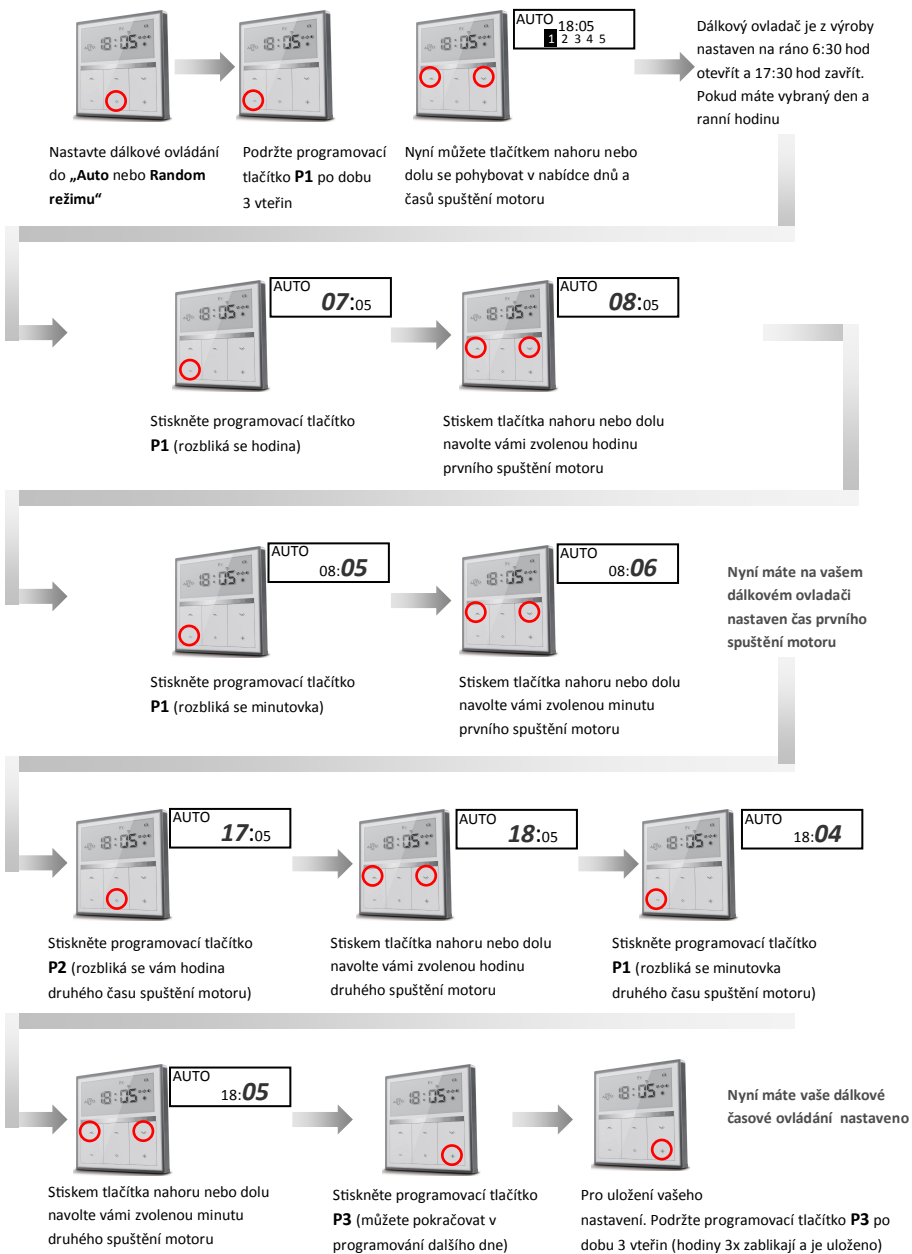

## Nastavení času pro spuštění motoru

71-2105

Dálkový ovladač 1-5 kanálový  
Programovatelný časový

## 5 kanálový dálkový časový stěnový ovladač

Přenosný 5 kanálový dálkový časový stěnový ovladač 71-2105 pro ovládání motoru Astra 71-051

### S Spárování s dálkovým ovládačem

Během doby párování dálkového ovladače nesmí být prodleva delší než 4 vteřiny, jinak se párování automaticky ukončí

Před spárováním motoru s dálkovým ovládačem si nejdříve zvolte číslo kanálu 1-5. Černě označená číslíčka značí volbu kanálu

### N Nastavení režimu

Manuální režim: ruční vysílání bez časové funkce  
Auto Režim: ruční/automatické vysílání včetně časové funkce  
Random režim: ruční/automatické vysílání včetně časové funkce, vysílá signál pro spuštění každých 15 minut