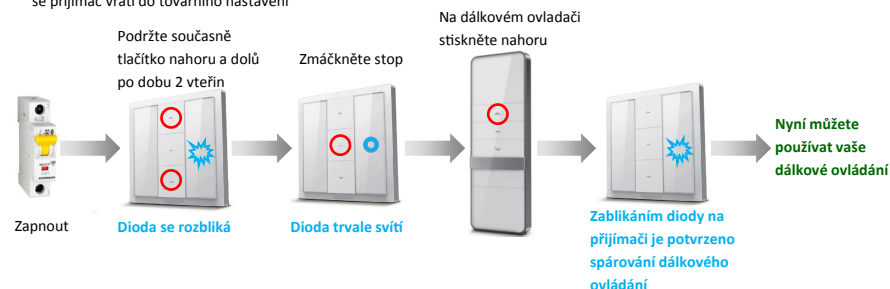

S Spárování s dálkovým ovladačem

Během doby párování dálkového ovladače nesmí být prodleva delší než 6 vteřin, jinak se přijímač vrátí do továrního nastavení