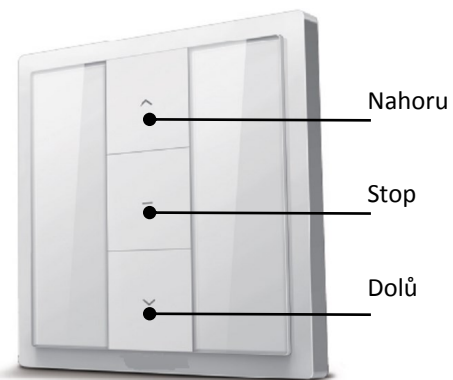

71-3001

Tlačítkový přijímač dálkového ovládání

Tlačítkový přijímač dálkového ovládání 71-3001 pro ovládání motoru Astra 71-050 pro montáž do krabice pod omítku.

Tlačítkový přijímač po připojení k motoru lze ovládat jak tlačítky nahoru a dolů, tak i přenosným nebo nástěnným dálkovým ovladačem