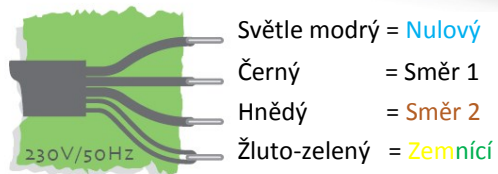

Připojení do elektrické sítě a spojení s tlačítkovým přijímačem

Přijímač 71-3001 smí být zapojen pouze osobou s elektrotechnickou kvalifikací, odpovídající příslušným předpisům (Vyhláška č. 50). Pro ni je určen tento návod. Tato osoba je také zodpovědná za dodržení všech platných předpisů a norem, platných v České republice.