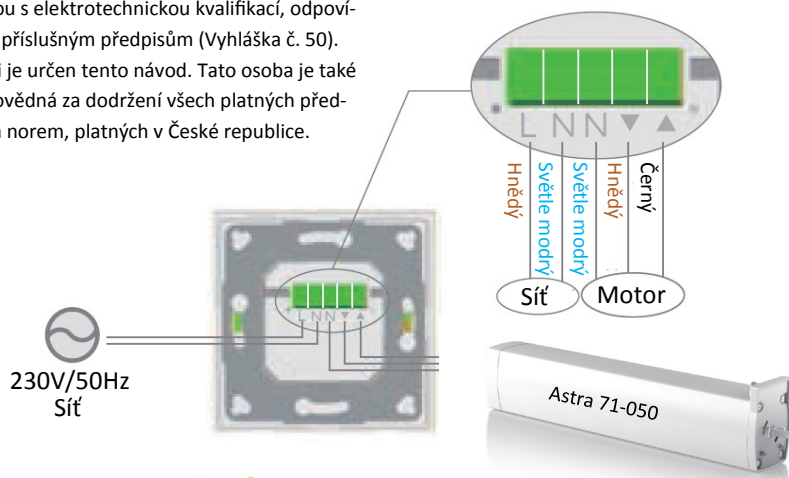

433,92 MHz

80x80x45 mm

71-3001

Tlačítkový přijímač dálkového ovládání

71-3001

Tlačítkový přijímač dálkového ovládání

Tlačítkový přijímač dálkového ovládání 71-3001 pro ovládání motoru Astra 71-050 pro montáž do krabice pod omítku.

Tlačítkový přijímač po připojení k motoru lze ovládat jak tlačítky nahoru a dolů, tak i přenosným nebo nástěnným dálkovým ovladačem

Připojení do elektrické sítě a spojení s tlačítkovým přijímačem

Přijímač 71-3001 smí být zapojen pouze osobou s elektrotechnickou kvalifikací, odpovídající příslušným předpisům (Vyhláška č. 50). Pro ni je určen tento návod. Tato osoba je také zodpovědná za dodržení všech platných předpisů a norem, platných v České republice.