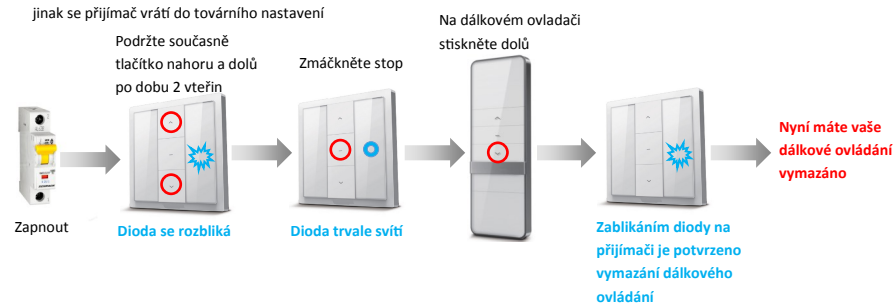

V Vymazání dálkového ovladače

Během doby vymazávání dálkového ovladače nesmí být prodleva delší než 6 vteřin, jinak se přijímač vrátí do továrního nastavení