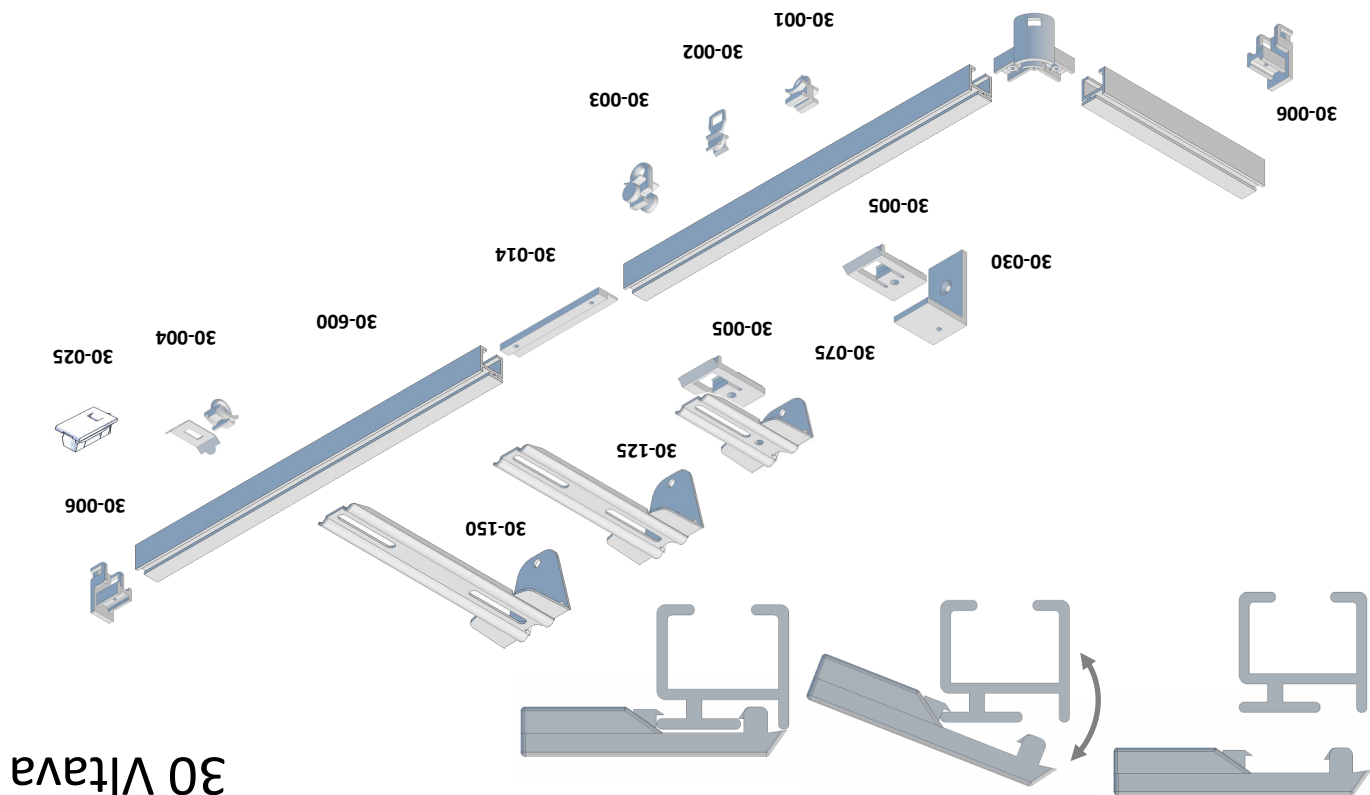

8	7	6	5	4	3	2	držáky ks
600 cm	500 cm	400 cm	350 cm	300 cm	250 cm	200 cm	délka od
501 cm	401 cm	351 cm	301 cm	251 cm	201 cm	151 cm	101 cm

30-008

30 Vltava

30

Název  
kód

Množství

		Název kód	Množství
1		Profil 30-600	cm
2		Koncovka 30-006	ks
3		Jezdec 30-001	ks
4		Jezdec 30-002	ks
5		Stop Jezdec 30-004	ks
6		Držák plast 30-005	ks
7		Spojka 30-014	ks
8		Konzolka 30 mm 30-030	ks
9		Konzolka 75 mm 30-075	ks
10		Konzolka 125 mm 30-125	ks
11		Konzolka 150 mm 30-150	ks

	Vnitřní číslo:	
Datum výroby	Vyrobil	Kontroloval