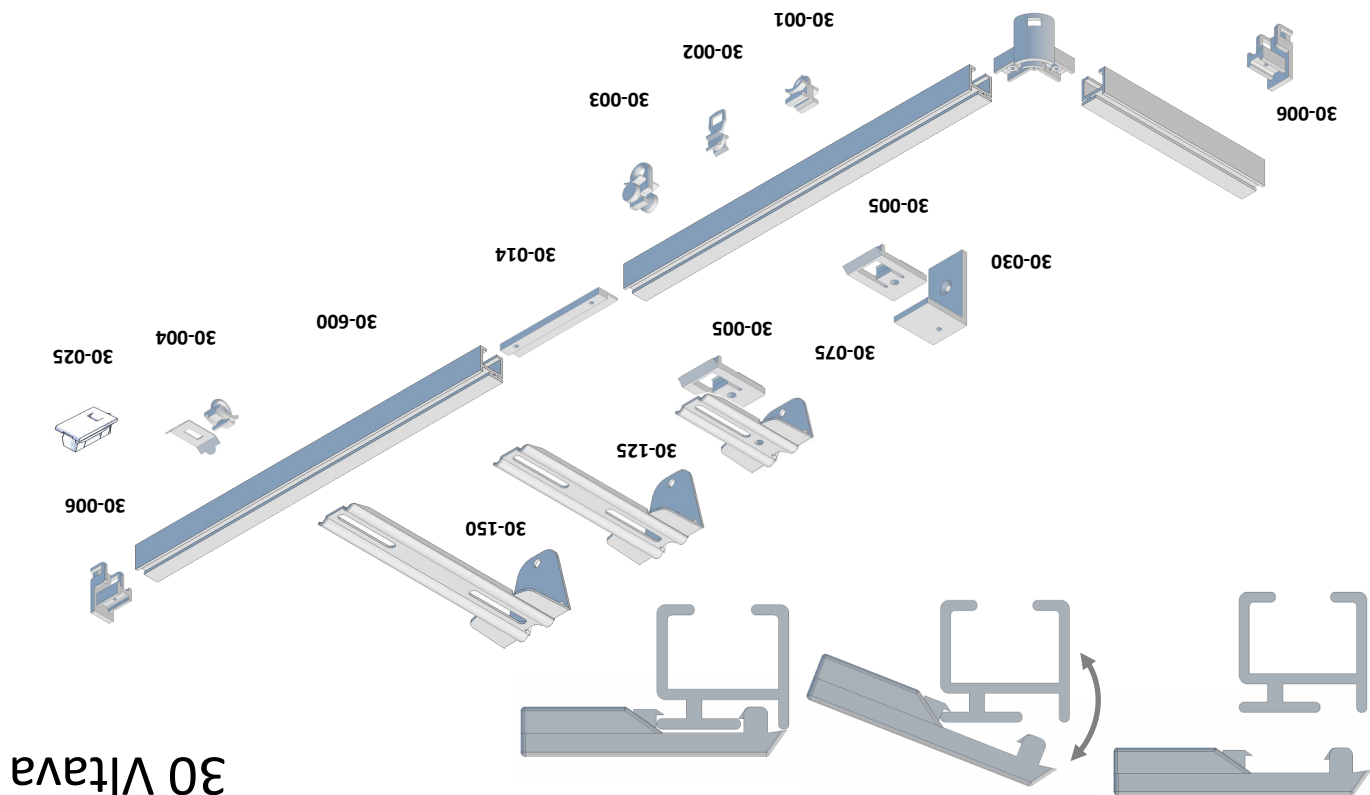

držáky ks										
délka	od	100 cm	101 cm	151 cm	201 cm	251 cm	301 cm	351 cm	401 cm	501 cm
	do	100 cm	150 cm	200 cm	250 cm	300 cm	350 cm	400 cm	500 cm	600 cm
		2	3	4	5	6	7	8		

30-008

30 Vitava

30

Název
kód

Množství

		Název kód	Množství
1		Profil 30-600	cm
2		Koncovka 30-006	ks
3		Jezdec 30-001	ks
4		Jezdec 30-002	ks
5		Stop Jezdec 30-004	ks
6		Držák plast 30-005	ks
7		Spojka 30-014	ks
8		Konzolka 30 mm 30-030	ks
9		Konzolka 75 mm 30-075	ks
10		Konzolka 125 mm 30-125	ks
11		Konzolka 150 mm 30-150	ks

	Vnitřní číslo:	
Datum výroby	Vyrobil	Kontroloval