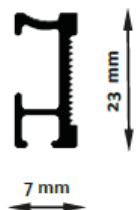

601

Otevřený systém vahadlový - provázkový

rozměr hl. profilu cca 7 x 23 mm  
max. délka 3 m (hl. profil je 5,8 dlouhý a lze dát dva nezávislé mechanismy na jeden)  
max. zdvihaná výška 4 m  
nosnost 3,5 kg  
max. počet vodících ok 4 (další provázky neprojdou brzdíčkou)  
uchycení na strop, na zeď, případně na konzolky