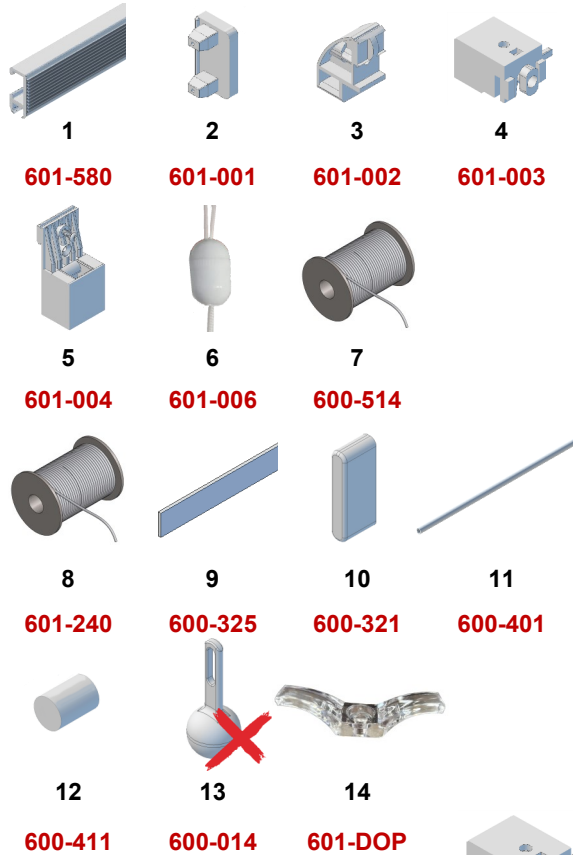

## 601 ROMA Basic R1

## Komponenty

| Obj. kód   | MJ  |
|------------|---|
| 1 601-580  | Hlavní profil 5,8 m m   |
| 2 601-001  | Koncovka profilu ks   |
| 3 601-002  | Vedení provázku ks  |
| 4 601-003  | Držák ks  |
| 5 601-004  | Brzdíčka ks   |
| 6 601-006  | Spojka provázků, závaží ks                                      |
| 7 600-514  | Provázek Ø 1,4 mm m   |
| 8 601-240  | Provázek Ø 2 mm m   |
| 9 600-325  | Spodní závaží pravítko 3 x 25 mm m                              |
| 10 600-321 | Koncovka spod. závaží 3 x 25 mm ks                              |
| 11 600-401 | Plexi tyčka Ø 4 mm, 5,8 m m                                     |
| 12 600-411 | Koncovka Ø 4 mm ks  |
| 13 600-014 | Závaží kulička ks   |
| 14 601-DOP | Držák pro upevnění ovládacího provázku, plast, transparentní ks |