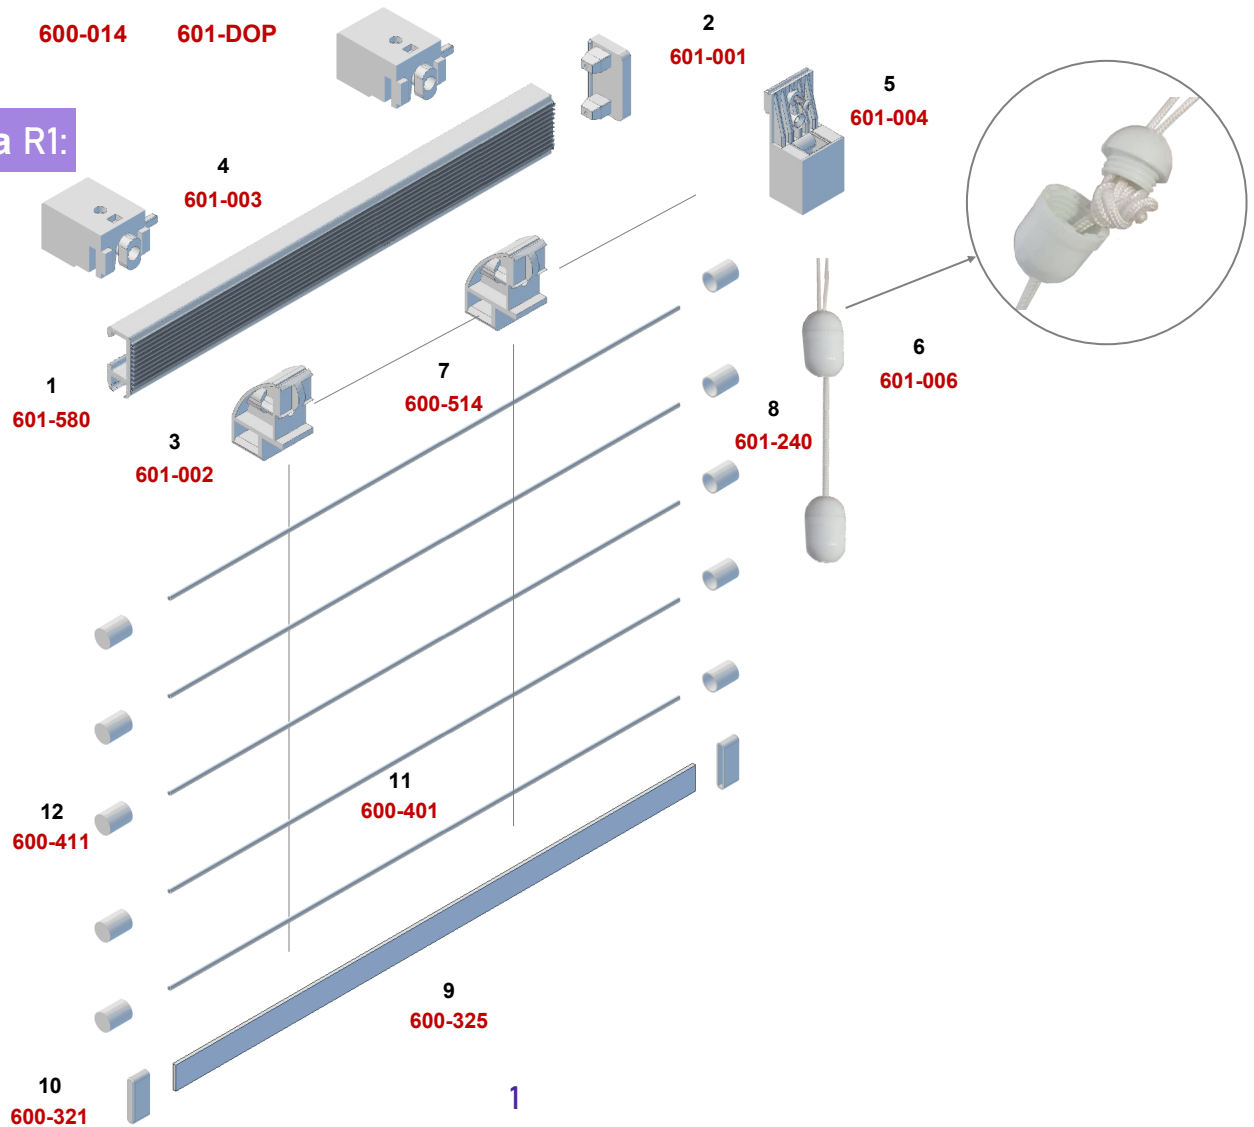

Sestava R1: