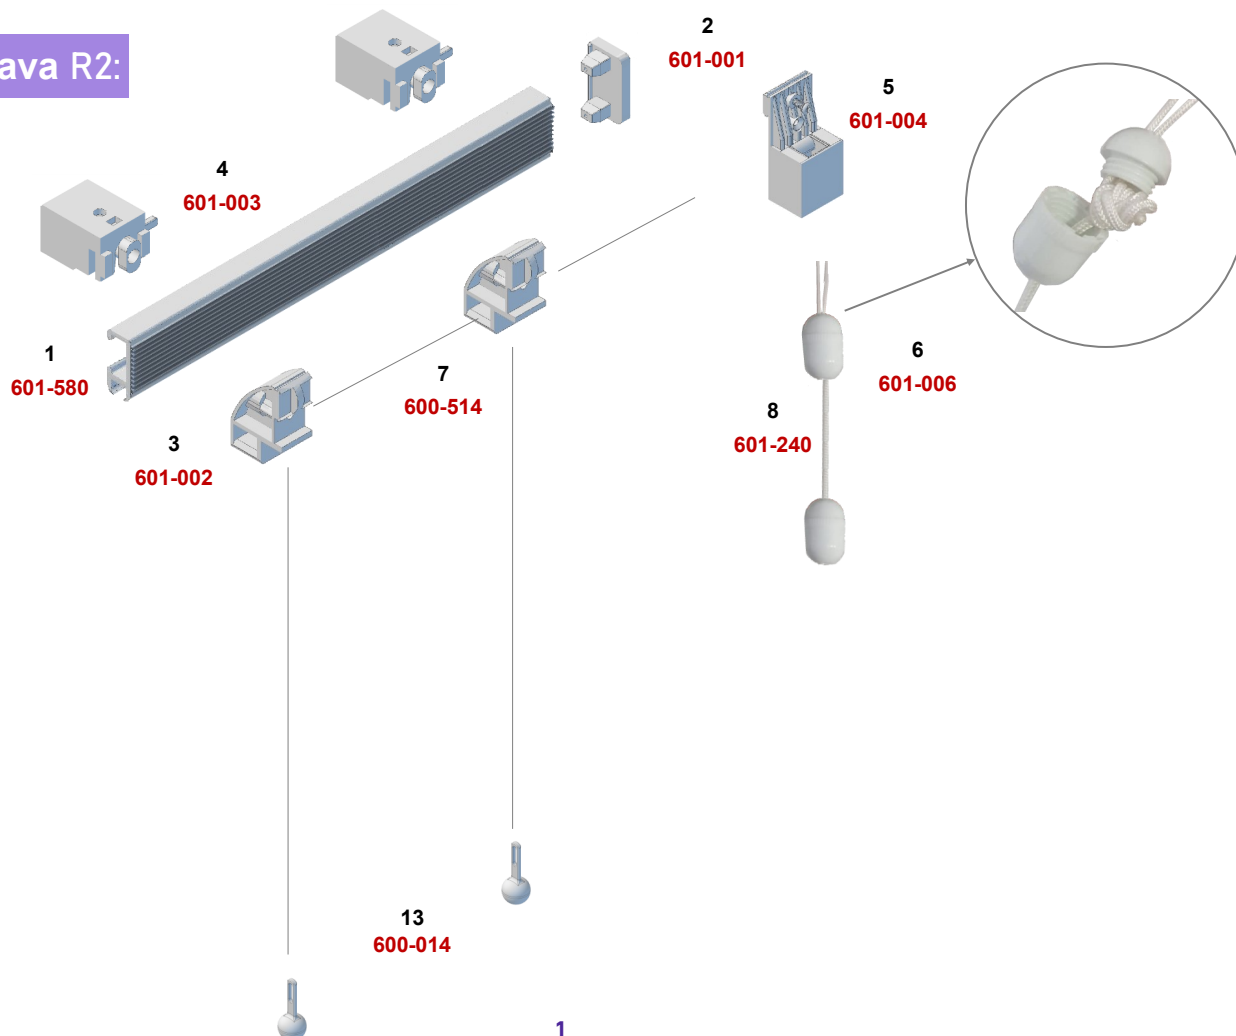

## 601 ROMA Basic R2

Ko

Obj. kód	MJ
1 601-580 Hlavní profil 5,8 m	m
2 601-001 Koncovka profilu	ks
3 601-002 Vedení provázku	ks
4 601-003 Držák	ks
5 601-004 Brzdíčka	ks
6 601-006 Spojka provázků, závaží	ks
7 600-514 Provázek Ø 1,4 mm	m
8 601-240 Provázek Ø 2 mm	m
9 600-325 <del>X</del> Spodní závaží pravítko 3 x 25 mm	m
10 600-321 <del>X</del> Koncovka spod. závaží 3 x 25 mm	ks
11 600-401 <del>X</del> Plexi tyčka Ø 4 mm, 5,8 m	m
12 600-411 <del>X</del> Koncovka Ø 4 mm	ks
13 600-014 Závaží kulička	ks
14 601-DOP Držák pro upevnění ovládacího provázku, plast, transparentní	ks

## Sestava R2:

## 601 ROMA Basic

## Komplety

R2

Objednací kód				
Základní údaje:				Doplňující údaje:
Typ osazení setu	Typ profilu roletky	Šířka roletky	Výška roletky	Výška / umístění ovládacího provázku
R	1	601	215	300
<b>R1</b> - plně vybavený set pro skládanou roletku <b>R2</b> - speciální set s jedním navijáčem navíc, pro řasené roletky		<b>601</b> - otevřený	60 - 240 cm	Libovolná, ale je třeba myslet na max. nosnost profilu 3 kg
provázek: standardně je umístěn vpravo, pokud není uvedeno, délka je shodná s výškou rolety. Při požadavku jiné délky a umístění stačí uvést např. <b>L150</b>				