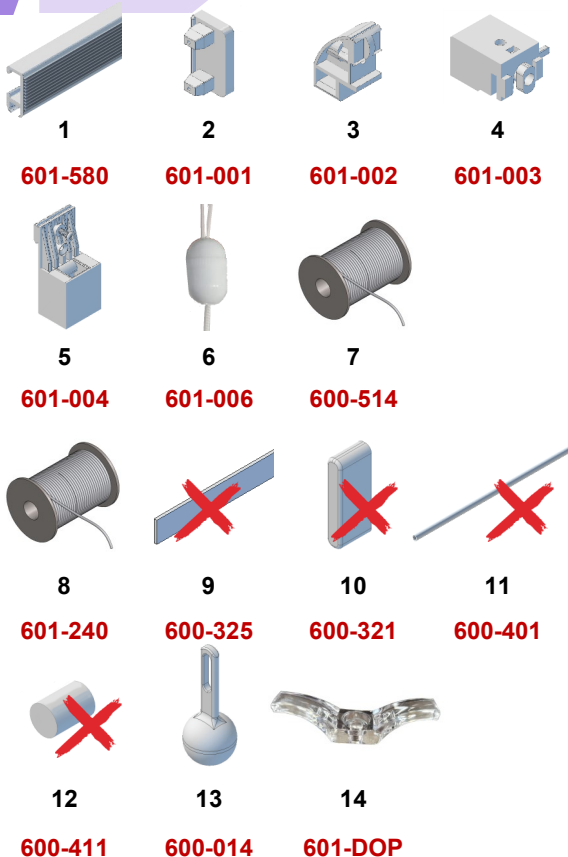

## 601 ROMA Basic R2

Ko

Obj. kód	MJ
1 601-580 Hlavní profil 5,8 m	m
2 601-001 Koncovka profilu	ks
3 601-002 Vedení provázku	ks
4 601-003 Držák	ks
5 601-004 Brzdíčka	ks
6 601-006 Spojka provázků, závaží	ks
7 600-514 Provázek Ø 1,4 mm	m
8 601-240 Provázek Ø 2 mm	m
9 600-325 <del>X</del> Spodní závaží pravítko 3 x 25 mm	m
10 600-321 <del>X</del> Koncovka spod. závaží 3 x 25 mm	ks
11 600-401 <del>X</del> Plexi tyčka Ø 4 mm, 5,8 m	m
12 600-411 <del>X</del> Koncovka Ø 4 mm	ks
13 600-014 Závaží kulička	ks
14 601-DOP Držák pro upevnění ovládacího provázku, plast, transparentní	ks