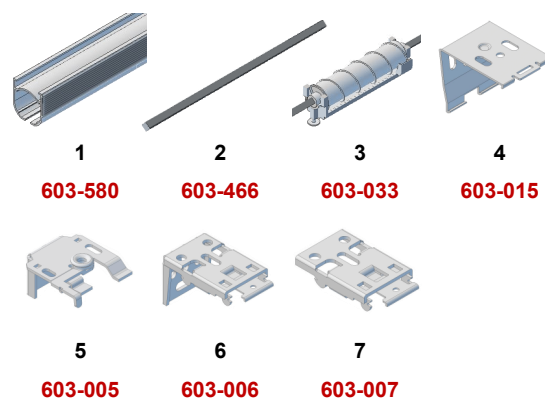

## 603 ROMA Classic

## Komplety - ruční ovládání řetízkem

## Komponenty - profil a držáky

Obj. kód	MJ
1 603-580 Hlavní profil - 5,8 m bílý	m
2 603-466 Hřídelka 5x5 mm - 5,8 m	m
3 603-033 Navíječ s provázkem 1,4 mm - 3,5 m	ks
4 603-015 Univerzální L držák D1	m
5 603-005 Držák zámeček D2	ks
6 603-006 Držák pružina zeď D3	ks
7 603-007 Držák pružina strop D4	ks

## Komponenty - závaží

R1

8

600-325

9

600-321

10

600-401