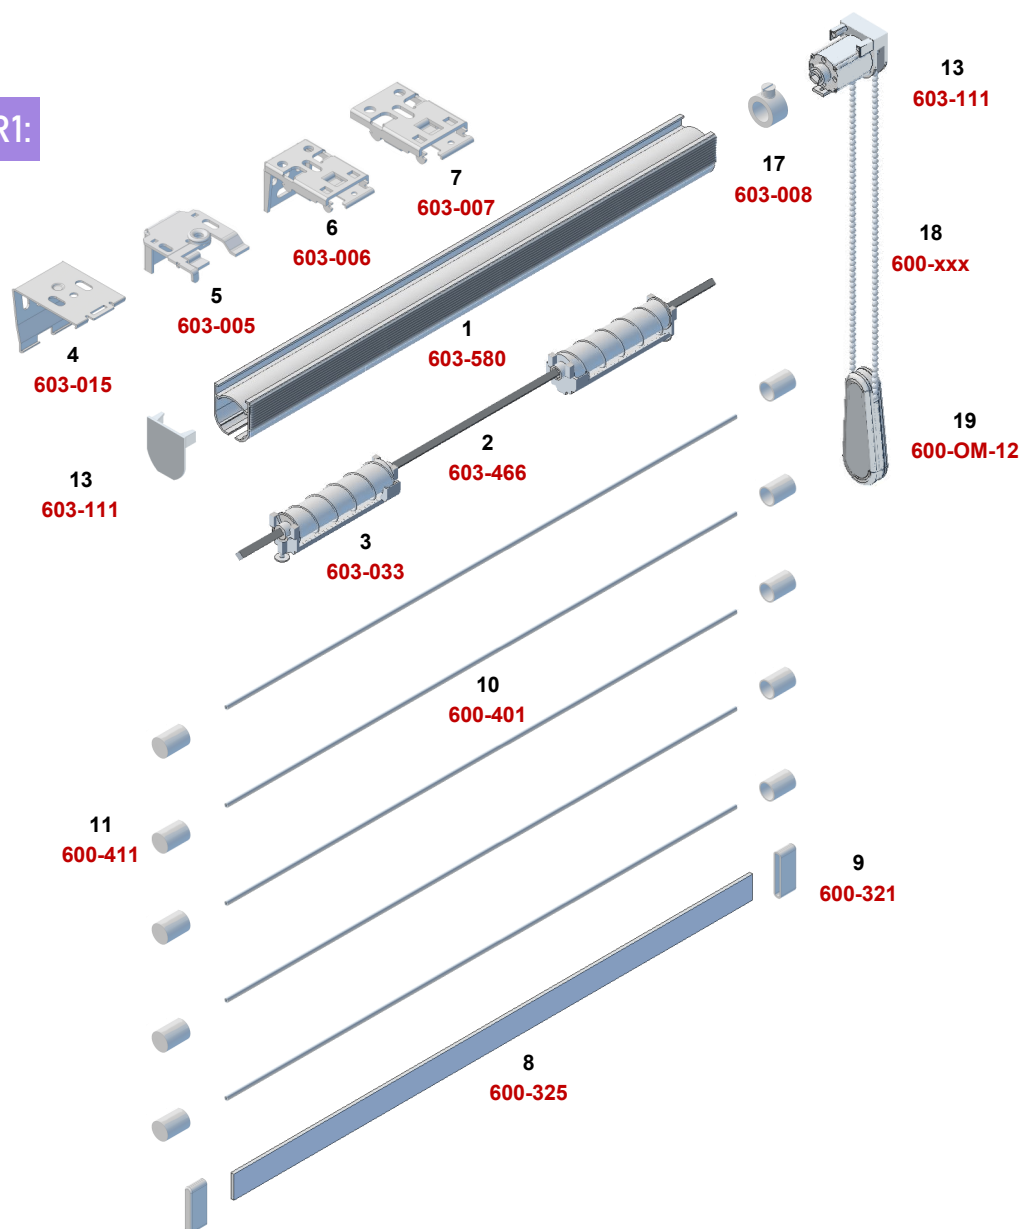

## 603 ROMA Classic

## Komponenty - profil a držáky

Obj. kód	MJ
1 603-580 Hlavní profil - 5,8 m bílý	m
2 603-466 Hřídelka 5x5 mm - 5,8 m	m
3 603-033 Navíječ s provázkem 1,4 mm - 3,5 m	ks
4 603-015 Univerzální L držák D1	m
5 603-005 Držák zámeček D2	ks
6 603-006 Držák pružina zeď D3	ks
7 603-007 Držák pružina strop D4	ks

## Komponenty - závaží

R1

8

600-325

9

600-321

10

600-401