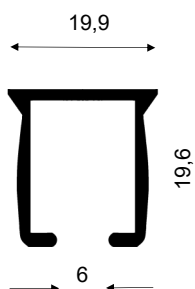

34 SIMPLEX

Obecné informace

- Kolejnice pro těžké textilie
- Ruční ovládání
- Koncové ohyby (min. rádius 15 cm)
- Průběžné ohyby (min. rádius 40 cm)
- Plynulé oblouky (min. rádius 40 cm)
- Vhodná pro velké zatížení < 6 kg/m (max. 500 g/ jezdec)

Sestavy typ **A**
záclona nebo závěs

Sestavy typ **B**
záclona a závěs

Délka v cm	Objednací kód	Sestavy typ A		Sestavy typ B	
		Stropní	Konzolky	Stropní	Konzolky
	SK1SK4
1 - 100	34-...-100-..				
101 - 150	34-...-150-..				
151 - 200	34-...-200-..				
201 - 250	34-...-250-..				
251 - 300	34-...-300-..				
301 - 350	34-...-350-..				
351 - 400	34-...-400-..				
401 - 450	34-...-450-..				
451 - 500	34-...-500-..				
501 - 580	34-...-580-..				