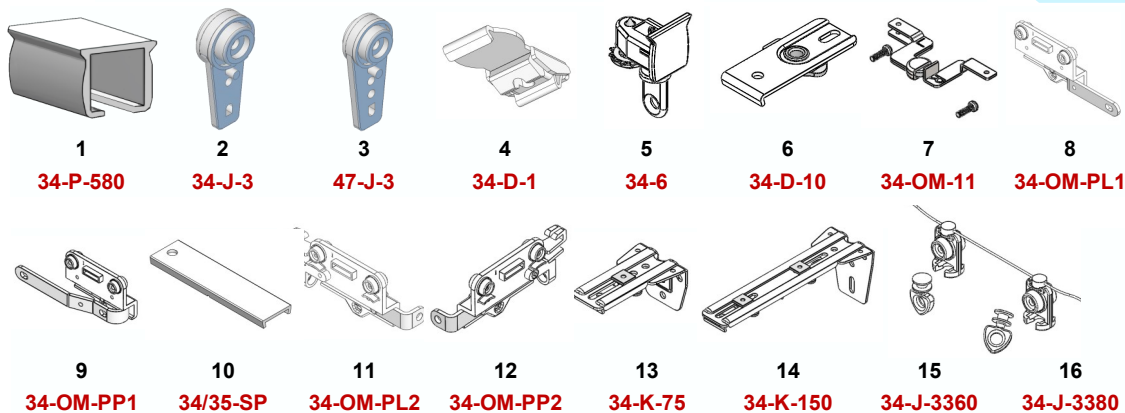

34 SIMPLEX

Obecné informace

- Kolejnice pro těžké textilie
- Ruční ovládání
- Koncové ohyby (min. rádius 15 cm)
- Průběžné ohyby (min. rádius 40 cm)
- Plynulé oblouky (min. rádius 40 cm)
- Vhodná pro velké zatížení < 6 kg/m (max. 500 g/ jezdec)

Komponenty

*Další barvy dle RAL na dotaz.

B/W - bílá
RAL 9016

~~CE/B - černá mat~~
~~RAL 9005~~

~~SE/S - šedá~~
~~RAL 9006~~

~~ST/S - stříbrná~~

~~INX - nerezová~~

~~ALU - alu~~

~~patin. měď~~

Barvy kolejnic*

34 SIMPLEX

	Objednací kód	Komponenta	MJ	Cena/MJ
1	34-P-580-B/W	Profil 34 Simplex 5,8 m, bílý	m	
2	34-J-3	Jezdec kolečkový bílý	ks	
3	47-J-3	Jezdec kolečkový bílý	ks	
4	34-D-1	Držák stropní bílý	ks	
5	34-6	Koncovka bílá	ks	
6	34-D-10	Držák stropní kovový otočný	ks	
7	34-OM-11	Magnet	ks	
8	34-OM-PL1	Překrývání volné levé	ks	

Komplety

Jak sestavit objednávací kód:

i Sestavy typu **A** jsou standardně vybaveny konzolkami **K1 = 34-K-75** a sestavy typu **B** konzolkami **K4 = 34-K-150**.

Všechny sestavy obsahují profil, jezdce **34-J-3**, koncovky a držáky **34-D-1** po cca 60 cm.