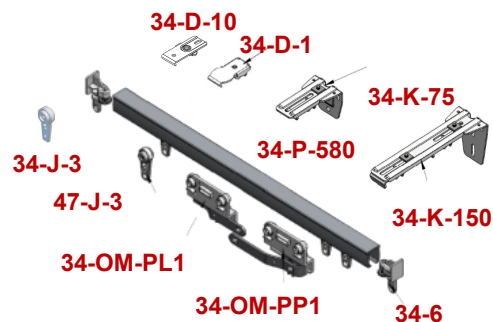

34 SIMPLEX

Obecné informace

- Kolejnice pro těžké textilie
- Ruční ovládání
- Koncové ohyby (min. rádius 15 cm)
- Průběžné ohyby (min. rádius 40 cm)
- Plynulé oblouky (min. rádius 40 cm)
- Vhodná pro velké zatížení < 6 kg/m (max. 500 g/ jezdec)

~~patin. měď~~

Barvy kolejnic*

34 SIMPLEX

	Objednací kód	Komponenta	MJ	Cena/MJ
1	34-P-580-B/W	Profil 34 Simplex 5,8 m, bílý	m	
2	34-J-3	Jezdec kolečkový bílý	ks	
3	47-J-3	Jezdec kolečkový bílý	ks	
4	34-D-1	Držák stropní bílý	ks	
5	34-6	Koncovka bílá	ks	
6	34-D-10	Držák stropní kovový otočný	ks	
7	34-OM-11	Magnet	ks	
8	34-OM-PL1	Překrývání volné levé	ks	

Komplety

Jak sestavit objednávací kód:

i Sestavy typu **A** jsou standardně vybaveny konzolkami **K1 = 34-K-75** a sestavy typu **B** konzolkami **K4 = 34-K-150**.

Všechny sestavy obsahují profil, jezdce **34-J-3**, koncovky a držáky **34-D-1** po cca 60 cm.