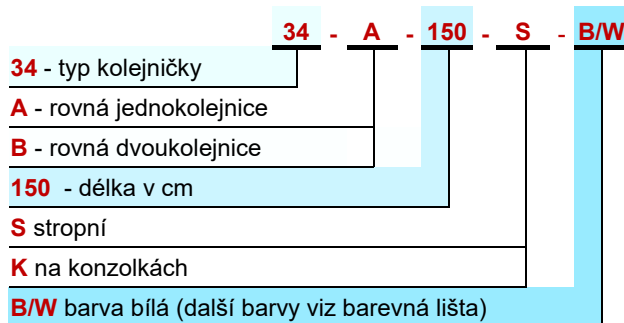

34 SIMPLEX

	Objednací kód	Komponenta	MJ	Cena/MJ
1	34-P-580-B/W	Profil 34 Simplex 5,8 m, bílý	m	
2	34-J-3	Jezdec kolečkový bílý	ks	
3	47-J-3	Jezdec kolečkový bílý	ks	
4	34-D-1	Držák stropní bílý	ks	
5	34-6	Koncovka bílá	ks	
6	34-D-10	Držák stropní kovový otočný	ks	
7	34-OM-11	Magnet	ks	
8	34-OM-PL1	Překrývání volné levé	ks	

	Objednací kód	Komponenta	MJ	Cena/MJ
9	34-OM-PP1	Překrývání volné pravé	ks	
10	34/35-SP	Spojka profilů	ks	
11	34-OM-PL2	Překrývání pro vlnu levé	ks	
12	34-OM-PP2	Překrývání pro vlnu pravé	ks	
13	34-K-75	K1, Konzolka 75 mm, bílá	ks	
14	34-K-150	K4, Konzolka 150 mm, bílá	ks	
15	34-J-3360	Jezdci na provázku rozteč 60 mm	m	
16	34-J-3380	Jezdci na provázku rozteč 80 mm	m	

Komplety

Jak sestavit objednávací kód:

i Sestavy typu **A** jsou standardně vybaveny konzolkami **K1 = 34-K-75** a sestavy typu **B** konzolkami **K4 = 34-K-150**.

Všechny sestavy obsahují profil, jezdce **34-J-3**, koncovky a držáky **34-D-1** po cca 60 cm.

*Sestavy neobsahují překrývání - objednává se zvlášť viz **34 SIMPLEX komponenty**.

Příplatky

- Výměna standardních komponent v sestavách => dorovnání ceny dle cen v sekci Komponenty
- Vystřížení koncové dírky a přidání zásepky
- Koncový ohyb
- Průběžný ohyb (vnitřní/vnější)
- Plynulý oblouk
- Ohyb nepravidelný

Sestavy typ **A**
záclona nebo závěs

Sestavy typ **B**
záclona a závěs

Délka v cm	Objednací kód	Sestavy typ A		Sestavy typ B	
		Stropní	Konzolky	Stropní	Konzolky
		.....S	.....K1	.....S	.....K4
1 - 100	34-...-100-..				
101 - 150	34-...-150-..				
151 - 200	34-...-200-..				
201 - 250	34-...-250-..				
251 - 300	34-...-300-..				
301 - 350	34-...-350-..				
351 - 400	34-...-400-..				
401 - 450	34-...-450-..				
451 - 500	34-...-500-..				
501 - 580	34-...-580-..				

Na dotaz u nás

nebo u našich

partnerů.