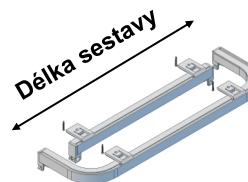

Všechny sestavy obsahují standardně jezdce **J-1** (12 ks/m) a stop jezdce **J-4** (2ks).

Držáky **28-D-1** jsou rozmístěny po 60 - 80 cm.

Sestavy neobsahují vodiče a překrývání. Je nutno objednat zvlášť viz **28 Quadra komponenty**.

B/W - bílá
RAL 9016CE/B - černá mat
RAL 9005~~SE/Šedá~~
RAL 9006~~ST/S - stříbrná~~

INX - nerez

~~ALU - anodizovaný hliník~~~~U - měď~~

28 QUADRA

Komplety

Sestavy typ **B**
záclona a závěs

Dvoukolejnice

| Délka v cm | Objednáací kód | 28-B-...S | 28-B2-...-S |
|------------|----------------|-----------|-------------|
| 1 - 100 | 28-..-100-S | | |
| 101 - 150 | 28-..-150-S | | |
| 151 - 200 | 28-..-200-S | | |
| 201 - 250 | 28-..-250-S | | |
| 251 - 300 | 28-..-300-S | | |
| 301 - 350 | 28-..-350-S | | |
| 351 - 400 | 28-..-400-S | | |
| 401 - 500 | 28-..-500-S | | |
| 501 - 600 | 28-..-600-S | | |

Všechny sestavy obsahují standardně jezdce **J-1** (12 ks/m) a stop jezdce **J-4** (2ks).

Držáky **28-D-1** jsou rozmístěny po 60 - 80 cm.

Sestavy neobsahují vodiče a překryvání. Je nutno objednat zvlášť viz [28 Quadra komponenty](#).