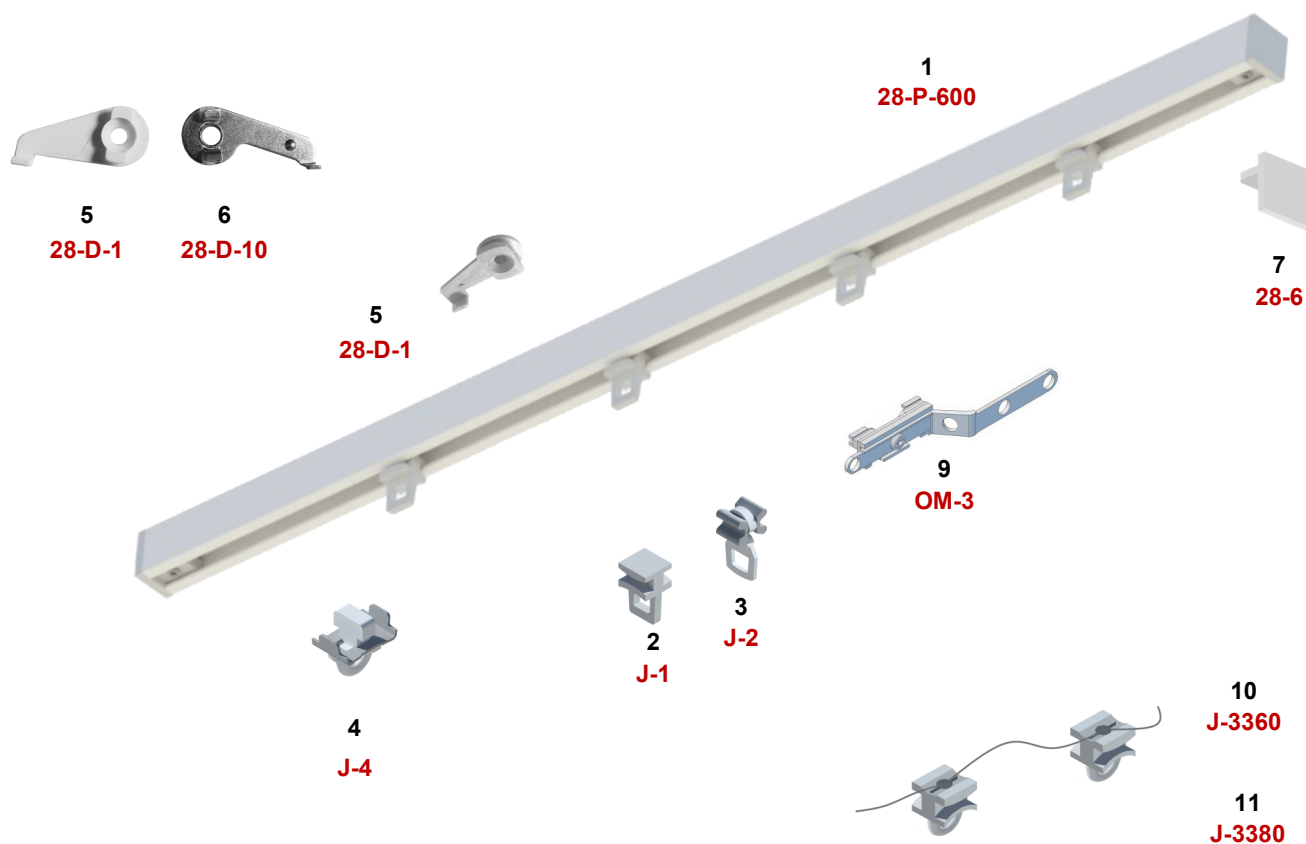

28 QUADRA

Obecné informace

- Eleganční stropní kolejnice s neviditelnými držáčky
- Umožňuje horizontální ohyby a oblouky
- Koncový ohyb má standardně rádius 10 cm, lze i 15 cm
- Vhodná pro lehkou zátěž < 1,8 kg/m (max. 150 g/ jezdec)

*Sestavy v barevném provedení INX s příplatkem 15 %. Další barvy dle RAL na dotaz.

28 QUADRA

Komponenty

| Pozice | Objednací kód | Komponenta | MJ | Cena/MJ |
|--------|-------------------------------|-----------------------------------|----|---------|
| 1 | 28-P-600-B/W | Profil 28 Quadra 6m bílý | m | |
| 1 | 28-P-600-CE/B | Profil 28 Quadra 6m černý | m | |
| 1 | 28-P-600-INX | Profil 28 Quadra 6m nerez | m | |
| 2 | J-1-B/W, CE/B, SE/G | Jezdec kluzný bílý, černý, šedý | ks | |
| 3 | J-2-B/W | Jezdec kluzný s teflonem | ks | |
| 4 | J-4-B/W, CE/B, SE/G | Stopka bílá, černá, šedá | ks | |
| 5 | 28-D-1-B/W, CE/B, SE/G | Držák plast bílý/černý/šedý | ks | |
| 6 | 28-D-10-MET | Držák kov | ks | |
| 7 | 28-6-B/W, CE/B, SE/G | Koncovka bílá/černá/šedá | ks | |
| 8 | 28-SP | Spojka profilů | ks | |
| 9 | OM-3 | Komplet hlavní vodič + překryvání | ks | |
| 10 | J-3360-B/W, CE/B | Jezdci na provázku rozteč 60 mm | m | |
| 11 | J-3380-B/W, CE/B | Jezdci na provázku rozteč 80 mm | m | |

28 QUADRA

Komplety

Jak sestavit objednáací kód:

Sestavy typ A
záclona nebo závěs

Jednokolejnice

| Délka v cm | Objednáací kód | 28-A-...-S | 28-A2-...-S |
|------------|----------------|------------|-------------|
| 1 - 100 | 28-.-100-S | | |
| 101 - 150 | 28-.-150-S | | |
| 151 - 200 | 28-.-200-S | | |
| 201 - 250 | 28-.-250-S | | |
| 251 - 300 | 28-.-300-S | | |
| 301 - 350 | 28-.-350-S | | |
| 351 - 400 | 28-.-400-S | | |
| 401 - 500 | 28-.-500-S | | |
| 501 - 600 | 28-.-600-S | | |

Všechny sestavy obsahují standardně jezdce **J-1** (12 ks/m) a stop jezdce **J-4** (2ks).

Držáky **28-D-1** jsou rozmístěny po 60 - 80 cm.

Sestavy neobsahují vodiče a překrývání. Je nutno objednat zvlášť viz **28 Quadra komponenty**.