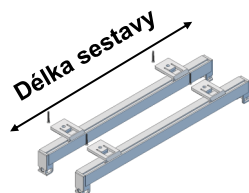

Všechny sestavy obsahují standardně jezdce **J-1** (12 ks/m) a stop jezdce **J-4** (2ks).

Držáky **28-D-1** jsou rozmístěny po 60 - 80 cm.

Sestavy neobsahují vodiče a překrývání. Je nutno objednat zvlášť viz **28 Quadra komponenty**.

B/W - bílá
RAL 9016CE/B - černá mat
RAL 9005~~SE/Šedá~~
RAL 9006~~ST/S - stříbrná~~

INX - nerez

~~ALU - anodizovaný hliník~~~~U - měď~~

28 QUADRA

Komplety

Sestavy typ **B**
záclona a závěs

Dvoukolejnice

| Délka v cm | Objednáací kód | 28-B-...S | 28-B2-...-S |
|------------|----------------|-----------|-------------|
| 1 - 100 | 28-..-100-S | | |
| 101 - 150 | 28-..-150-S | | |
| 151 - 200 | 28-..-200-S | | |
| 201 - 250 | 28-..-250-S | | |
| 251 - 300 | 28-..-300-S | | |
| 301 - 350 | 28-..-350-S | | |
| 351 - 400 | 28-..-400-S | | |
| 401 - 500 | 28-..-500-S | | |
| 501 - 600 | 28-..-600-S | | |

Všechny sestavy obsahují standardně jezdce **J-1** (12 ks/m) a stop jezdce **J-4** (2ks).

Držáky **28-D-1** jsou rozmístěny po 60 - 80 cm.

Sestavy neobsahují vodiče a překryvání. Je nutno objednat zvlášť viz [28 Quadra komponenty](#).