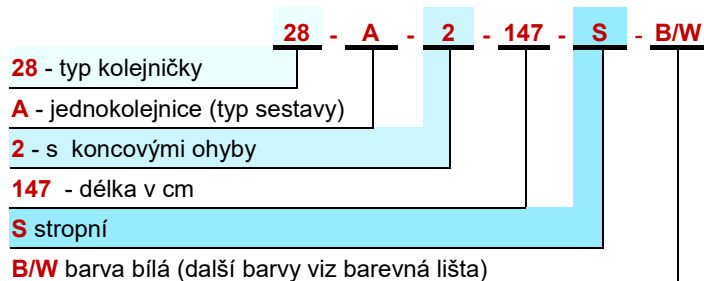

B/W - bílá
RAL 9016

CE/B - černá mat
RAL 9005

~~SE/S - šedá
RAL 9006~~

~~ST/S - stříbrná~~

INX - nerez

~~ALU - anodovaný
hliník~~

~~MEJ - měď~~

Barvy kolejnic*

*Sestavy v barevném provedení INX s příplatkem 15 %. Další barvy dle RAL na dotaz.

28 QUADRA

Komponenty

| Pozice | Objednací kód | Komponenta | MJ | Cena/MJ |
|--------|-------------------------------|-----------------------------------|----|---------|
| 1 | 28-P-600-B/W | Profil 28 Quadra 6m bílý | m | |
| 1 | 28-P-600-CE/B | Profil 28 Quadra 6m černý | m | |
| 1 | 28-P-600-INX | Profil 28 Quadra 6m nerez | m | |
| 2 | J-1-B/W, CE/B, SE/G | Jezdec kluzný bílý, černý, šedý | ks | |
| 3 | J-2-B/W | Jezdec kluzný s teflonem | ks | |
| 4 | J-4-B/W, CE/B, SE/G | Stopka bílá, černá, šedá | ks | |
| 5 | 28-D-1-B/W, CE/B, SE/G | Držák plast bílý/černý/šedý | ks | |
| 6 | 28-D-10-MET | Držák kov | ks | |
| 7 | 28-6-B/W, CE/B, SE/G | Koncovka bílá/černá/šedá | ks | |
| 8 | 28-SP | Spojka profilů | ks | |
| 9 | OM-3 | Komplet hlavní vodič + překryvání | ks | |
| 10 | J-3360-B/W, CE/B | Jezdci na provázku rozteč 60 mm | m | |
| 11 | J-3380-B/W, CE/B | Jezdci na provázku rozteč 80 mm | m | |

28 QUADRA

Komplety

Jak sestavit objednáací kód:

Sestavy typ A
záclona nebo závěs

Jednokolejnice

| Délka v cm | Objednáací kód | 28-A-...-S | 28-A2-...-S |
|------------|----------------|------------|-------------|
| 1 - 100 | 28-.-100-S | | |
| 101 - 150 | 28-.-150-S | | |
| 151 - 200 | 28-.-200-S | | |
| 201 - 250 | 28-.-250-S | | |
| 251 - 300 | 28-.-300-S | | |
| 301 - 350 | 28-.-350-S | | |
| 351 - 400 | 28-.-400-S | | |
| 401 - 500 | 28-.-500-S | | |
| 501 - 600 | 28-.-600-S | | |