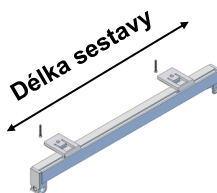

*Sestavy v barevném provedení INX s příplatkem 15 %. Další barvy dle RAL na dotaz.

28 QUADRA

Komponenty

| Pozice | Objednací kód | Komponenta | MJ | Cena/MJ |
|--------|-------------------------------|-----------------------------------|----|---------|
| 1 | 28-P-600-B/W | Profil 28 Quadra 6m bílý | m | |
| 1 | 28-P-600-CE/B | Profil 28 Quadra 6m černý | m | |
| 1 | 28-P-600-INX | Profil 28 Quadra 6m nerez | m | |
| 2 | J-1-B/W, CE/B, SE/G | Jezdec kluzný bílý, černý, šedý | ks | |
| 3 | J-2-B/W | Jezdec kluzný s teflonem | ks | |
| 4 | J-4-B/W, CE/B, SE/G | Stopka bílá, černá, šedá | ks | |
| 5 | 28-D-1-B/W, CE/B, SE/G | Držák plast bílý/černý/šedý | ks | |
| 6 | 28-D-10-MET | Držák kov | ks | |
| 7 | 28-6-B/W, CE/B, SE/G | Koncovka bílá/černá/šedá | ks | |
| 8 | 28-SP | Spojka profilů | ks | |
| 9 | OM-3 | Komplet hlavní vodič + překryvání | ks | |
| 10 | J-3360-B/W, CE/B | Jezdci na provázku rozteč 60 mm | m | |
| 11 | J-3380-B/W, CE/B | Jezdci na provázku rozteč 80 mm | m | |

28 QUADRA

Komplety

Jak sestavit objednáací kód:

Sestavy typ A
záclona nebo závěs

Jednokolejnice

| Délka v cm | Objednáací kód | 28-A-...-S | 28-A2-...-S |
|------------|----------------|------------|-------------|
| 1 - 100 | 28-.-100-S | | |
| 101 - 150 | 28-.-150-S | | |
| 151 - 200 | 28-.-200-S | | |
| 201 - 250 | 28-.-250-S | | |
| 251 - 300 | 28-.-300-S | | |
| 301 - 350 | 28-.-350-S | | |
| 351 - 400 | 28-.-400-S | | |
| 401 - 500 | 28-.-500-S | | |
| 501 - 600 | 28-.-600-S | | |