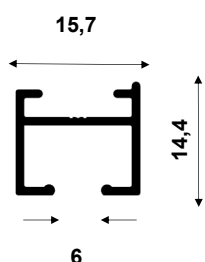

28 QUADRA

Obecné informace

- Eleganční stropní kolejnice s neviditelnými držáčky
- Umožňuje horizontální ohyby a oblouky
- Koncový ohyb má standardně rádius 10 cm, lze i 15 cm
- Vhodná pro lehkou zátěž < 1,8 kg/m (max. 150 g/ jezdec)

28 QUADRA

Komplety

Jak sestavit objednáací kód:

Sestavy typ A
záclona nebo závěs

Jednokolejnice

| Délka v cm | Objednáací kód | 28-A-...-S | 28-A2-...-S |
|------------|----------------|------------|-------------|
| 1 - 100 | 28-.-100-S | | |
| 101 - 150 | 28-.-150-S | | |
| 151 - 200 | 28-.-200-S | | |
| 201 - 250 | 28-.-250-S | | |
| 251 - 300 | 28-.-300-S | | |
| 301 - 350 | 28-.-350-S | | |
| 351 - 400 | 28-.-400-S | | |
| 401 - 500 | 28-.-500-S | | |
| 501 - 600 | 28-.-600-S | | |

B/W - bílá
RAL 9016CE/B - černá mat
RAL 9005~~SE/Šedá~~
RAL 9006~~ST/S - stříbrná~~

INX - nerez

~~ALU - anodizovaný hliník~~~~U - měď~~

28 QUADRA

Komplety

Sestavy typ **B**
záclona a závěs

Dvoukolejnice

| Délka v cm | Objednáací kód | 28-B-...S | 28-B2-...-S |
|------------|----------------|-----------|-------------|
| 1 - 100 | 28-..-100-S | | |
| 101 - 150 | 28-..-150-S | | |
| 151 - 200 | 28-..-200-S | | |
| 201 - 250 | 28-..-250-S | | |
| 251 - 300 | 28-..-300-S | | |
| 301 - 350 | 28-..-350-S | | |
| 351 - 400 | 28-..-400-S | | |
| 401 - 500 | 28-..-500-S | | |
| 501 - 600 | 28-..-600-S | | |