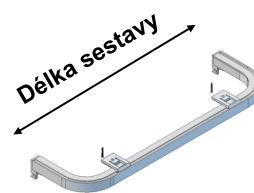

*Sestavy v barevném provedení INX s příplatkem 15 %. Další barvy dle RAL na dotaz.

28 QUADRA

Komponenty

| Pozice | Objednací kód | Komponenta | MJ | Cena/MJ |
|--------|-------------------------------|-----------------------------------|----|---------|
| 1 | 28-P-600-B/W | Profil 28 Quadra 6m bílý | m | |
| 1 | 28-P-600-CE/B | Profil 28 Quadra 6m černý | m | |
| 1 | 28-P-600-INX | Profil 28 Quadra 6m nerez | m | |
| 2 | J-1-B/W, CE/B, SE/G | Jezdec kluzný bílý, černý, šedý | ks | |
| 3 | J-2-B/W | Jezdec kluzný s teflonem | ks | |
| 4 | J-4-B/W, CE/B, SE/G | Stopka bílá, černá, šedá | ks | |
| 5 | 28-D-1-B/W, CE/B, SE/G | Držák plast bílý/černý/šedý | ks | |
| 6 | 28-D-10-MET | Držák kov | ks | |
| 7 | 28-6-B/W, CE/B, SE/G | Koncovka bílá/černá/šedá | ks | |
| 8 | 28-SP | Spojka profilů | ks | |
| 9 | OM-3 | Komplet hlavní vodič + překryvání | ks | |
| 10 | J-3360-B/W, CE/B | Jezdci na provázku rozteč 60 mm | m | |
| 11 | J-3380-B/W, CE/B | Jezdci na provázku rozteč 80 mm | m | |

28 QUADRA

Komplety

Jak sestavit objednáací kód:

Sestavy typ A
záclona nebo závěs

Jednokolejnice

| Délka v cm | Objednáací kód | 28-A-...-S | 28-A2-...-S |
|------------|----------------|------------|-------------|
| 1 - 100 | 28-.-100-S | | |
| 101 - 150 | 28-.-150-S | | |
| 151 - 200 | 28-.-200-S | | |
| 201 - 250 | 28-.-250-S | | |
| 251 - 300 | 28-.-300-S | | |
| 301 - 350 | 28-.-350-S | | |
| 351 - 400 | 28-.-400-S | | |
| 401 - 500 | 28-.-500-S | | |
| 501 - 600 | 28-.-600-S | | |